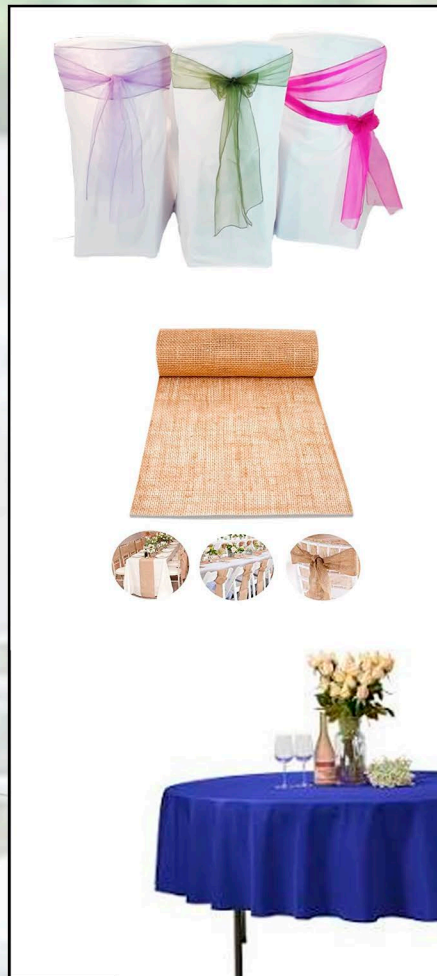

(6 a 8 comensales)

Mesa Rectangular 2mtrs

(8 a 10 comensales)

Mesa 90 x 90cm

(4 personas)

Mesa Alta Cóctel 80cm

Mesa de madera rectangular

(8 a 10 comensales)

Funda de silla Garrotxa

Blanca o elástica (Con lazo color a elegir)

Mantel Mesa Rectangular,

Redondo o mesa alta

Funda elástica de mesa alta

Servilleta tela

*Lazo Funda de silla organza
(Color a elegir)*

Camino de mesas Yute Natural

*Cubre mantel superior
(Color Azul)*

Bajo plato presentación mimbre

Plato presentación

Plato trincherero

Plato postre

Plato pan

Tenedor Acero

Cuchillo Acero