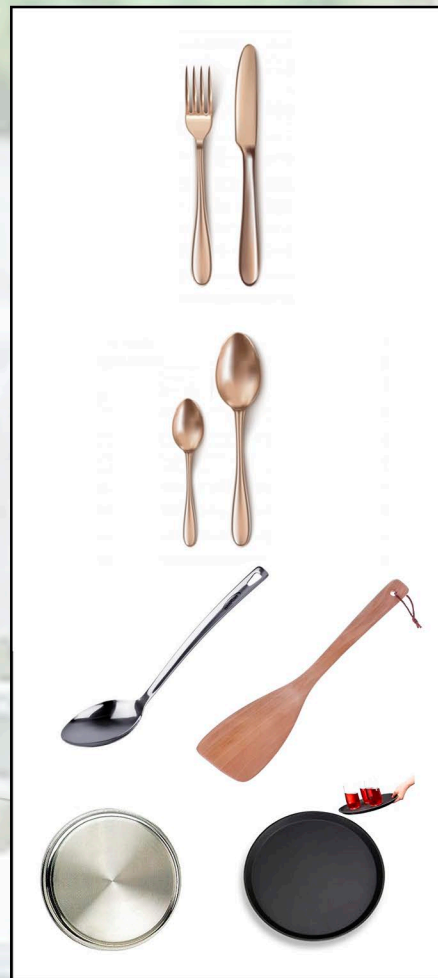

*Cubre mantel superior
(Color Azul)*

Bajo plato presentación mimbre

Plato presentación

Plato trincherero

Plato postre

Plato pan

Tenedor Acero

Cuchillo Acero

Cuchara Acero

Cucharilla Postre

Tenedor y cuchillo

Bronce

Cuchara y cucharilla

Bronce

Cucharón acero o remo arroz

Bandeja Camarero

(acero o antideslizante)

Copa cristal Vino/Cerveza
42cl

Copa cristal agua/refresco
31cl

Copa cava - 19cl

Vaso ancho combinado
50cl

Copa labrada 30cl menta

Copa labrada 30cl mostaza

Copa balón 62cl